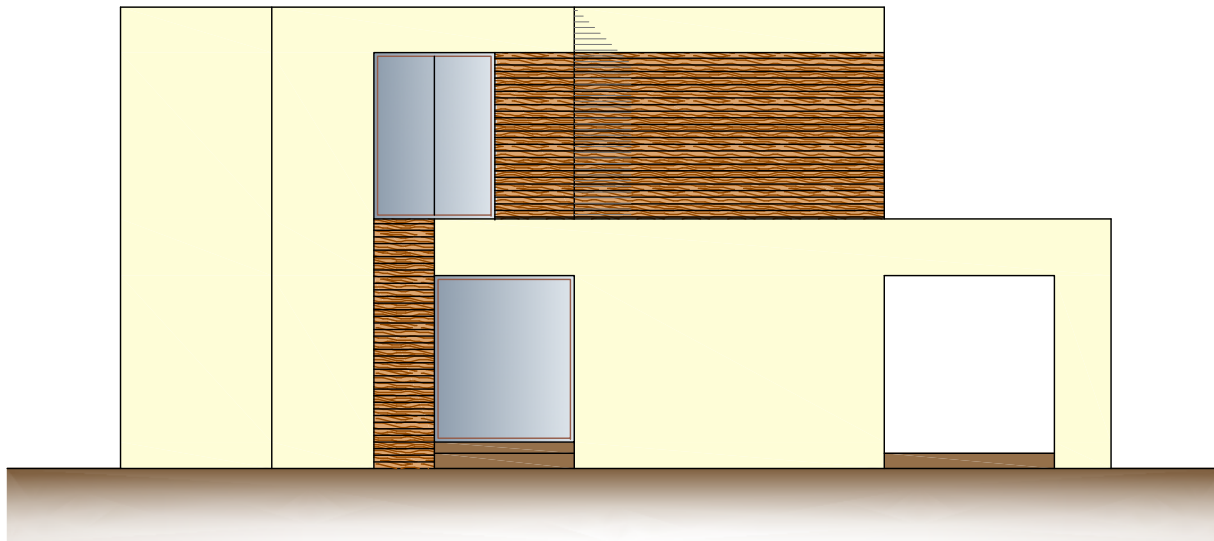

# AMBOADE

Designed by Fernando Losada Liste

ALZADO NORTE

ALZADO OESTE

**AMBOADE**

Designed by Fernando Losada Liste

ALZADO SUR

ALZADO ESTE

AMBOADE

Designed by Fernando Losada Liste

PLANTA PRIMERA

A4 / 1:100 SUP. CONSTRUIDAS PLANTA BAJA = VIVIENDA: 106.45M<sup>2</sup> - PORCHE: 18.30M<sup>2</sup>  
ENERO 2012 SUP. CONSTRUIDAS PLANTA PRIMERA = VIVIENDA: 95.34M<sup>2</sup>