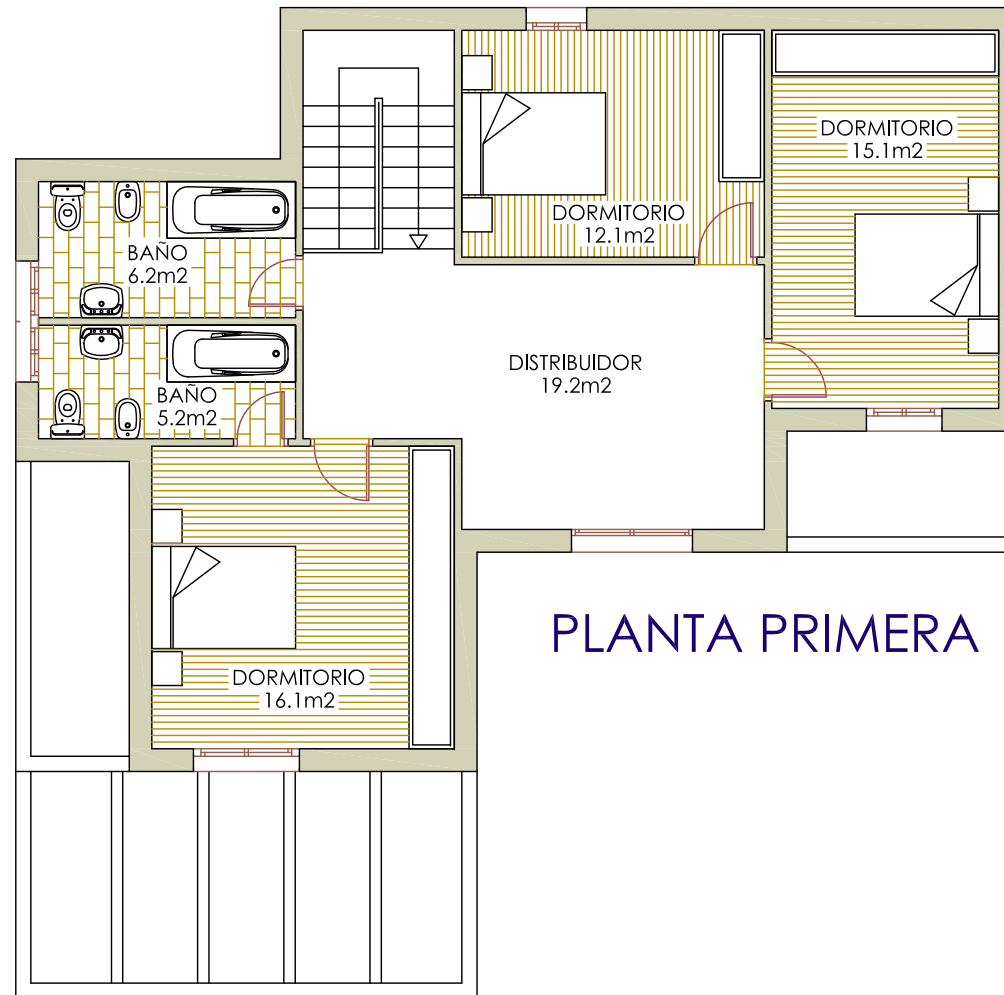

# AMBOADE

Designed by Fernando Losada Liste

ALZADO NORTE

ALZADO OESTE

**AMBOADE**

Designed by Fernando Losada Liste

ALZADO SUR

ALZADO ESTE

AMBOADE

Designed by Fernando Losada Liste

PLANTA PRIMERA

A4 / 1:100 SUP. CONSTRUIDAS PLANTA BAJA = VIVIENDA: 106.45M<sup>2</sup> - PORCHE: 18.30M<sup>2</sup>  
ENERO 2012 SUP. CONSTRUIDAS PLANTA PRIMERA = VIVIENDA: 95.34M<sup>2</sup>