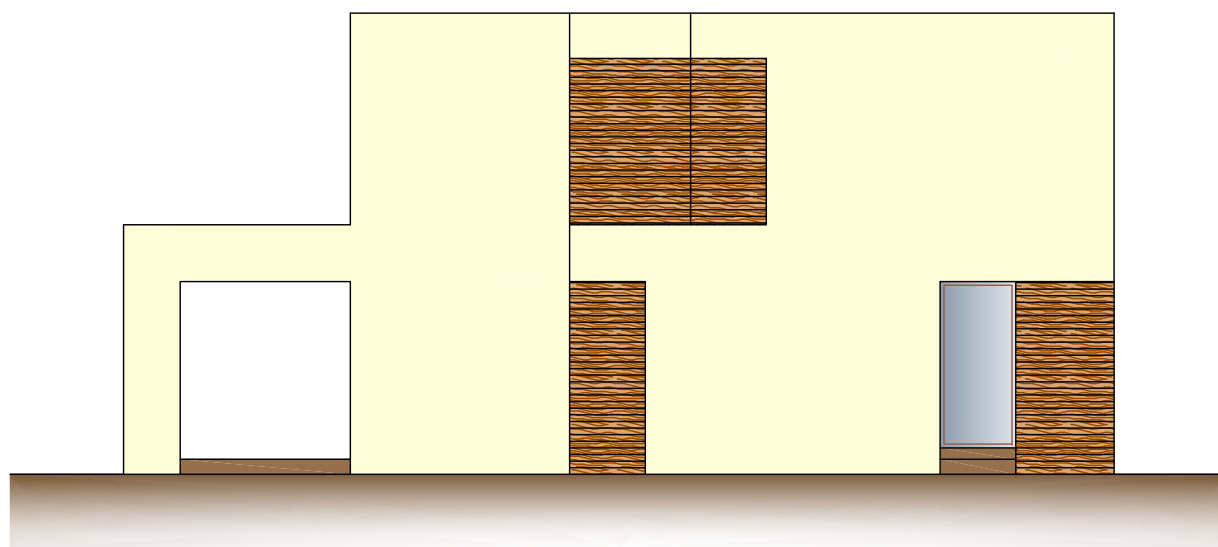

# AMBOADE

Designed by Fernando Losada Liste

ALZADO NORTE

ALZADO OESTE

**AMBOADE**

Designed by Fernando Losada Liste

ALZADO SUR

ALZADO ESTE

AMBOADE

Designed by Fernando Losada Liste

PLANTA PRIMERA

A4 / 1:100 SUP. CONSTRUIDAS PLANTA BAJA = VIVIENDA: 106.45M<sup>2</sup> - PORCHE: 18.30M<sup>2</sup>  
ENERO 2012 SUP. CONSTRUIDAS PLANTA PRIMERA = VIVIENDA: 95.34M<sup>2</sup>