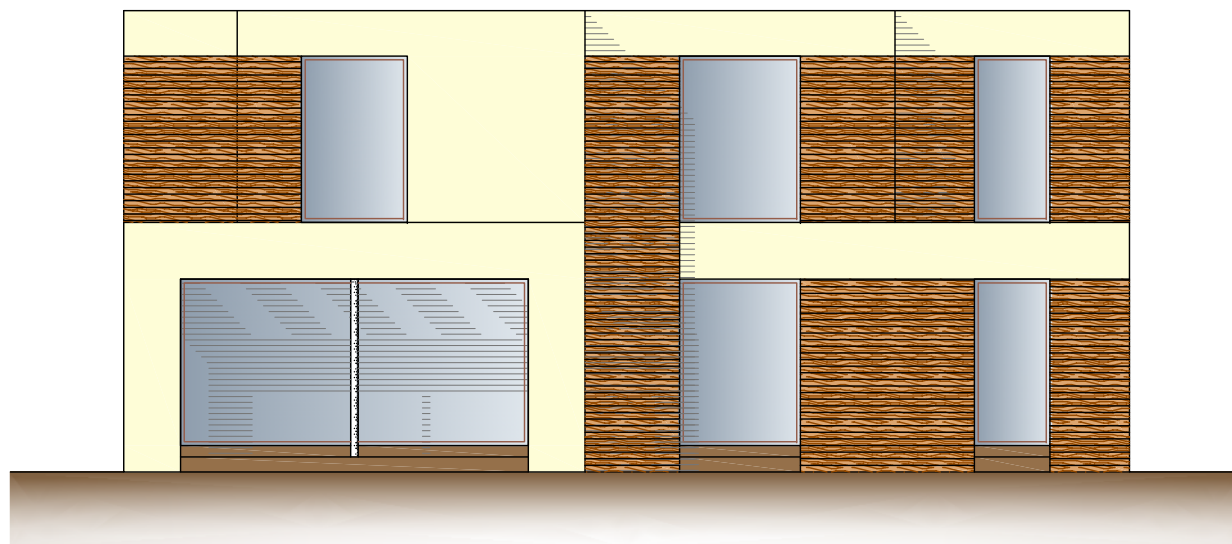

# AMBOADE

Designed by Fernando Losada Liste

ALZADO NORTE

ALZADO OESTE

**AMBOADE**

Designed by Fernando Losada Liste

ALZADO SUR

ALZADO ESTE

AMBOADE

Designed by Fernando Losada Liste

PLANTA PRIMERA

A4 / 1:100 SUP. CONSTRUIDAS PLANTA BAJA = VIVIENDA: 106.45M<sup>2</sup> - PORCHE: 18.30M<sup>2</sup>  
ENERO 2012 SUP. CONSTRUIDAS PLANTA PRIMERA = VIVIENDA: 95.34M<sup>2</sup>